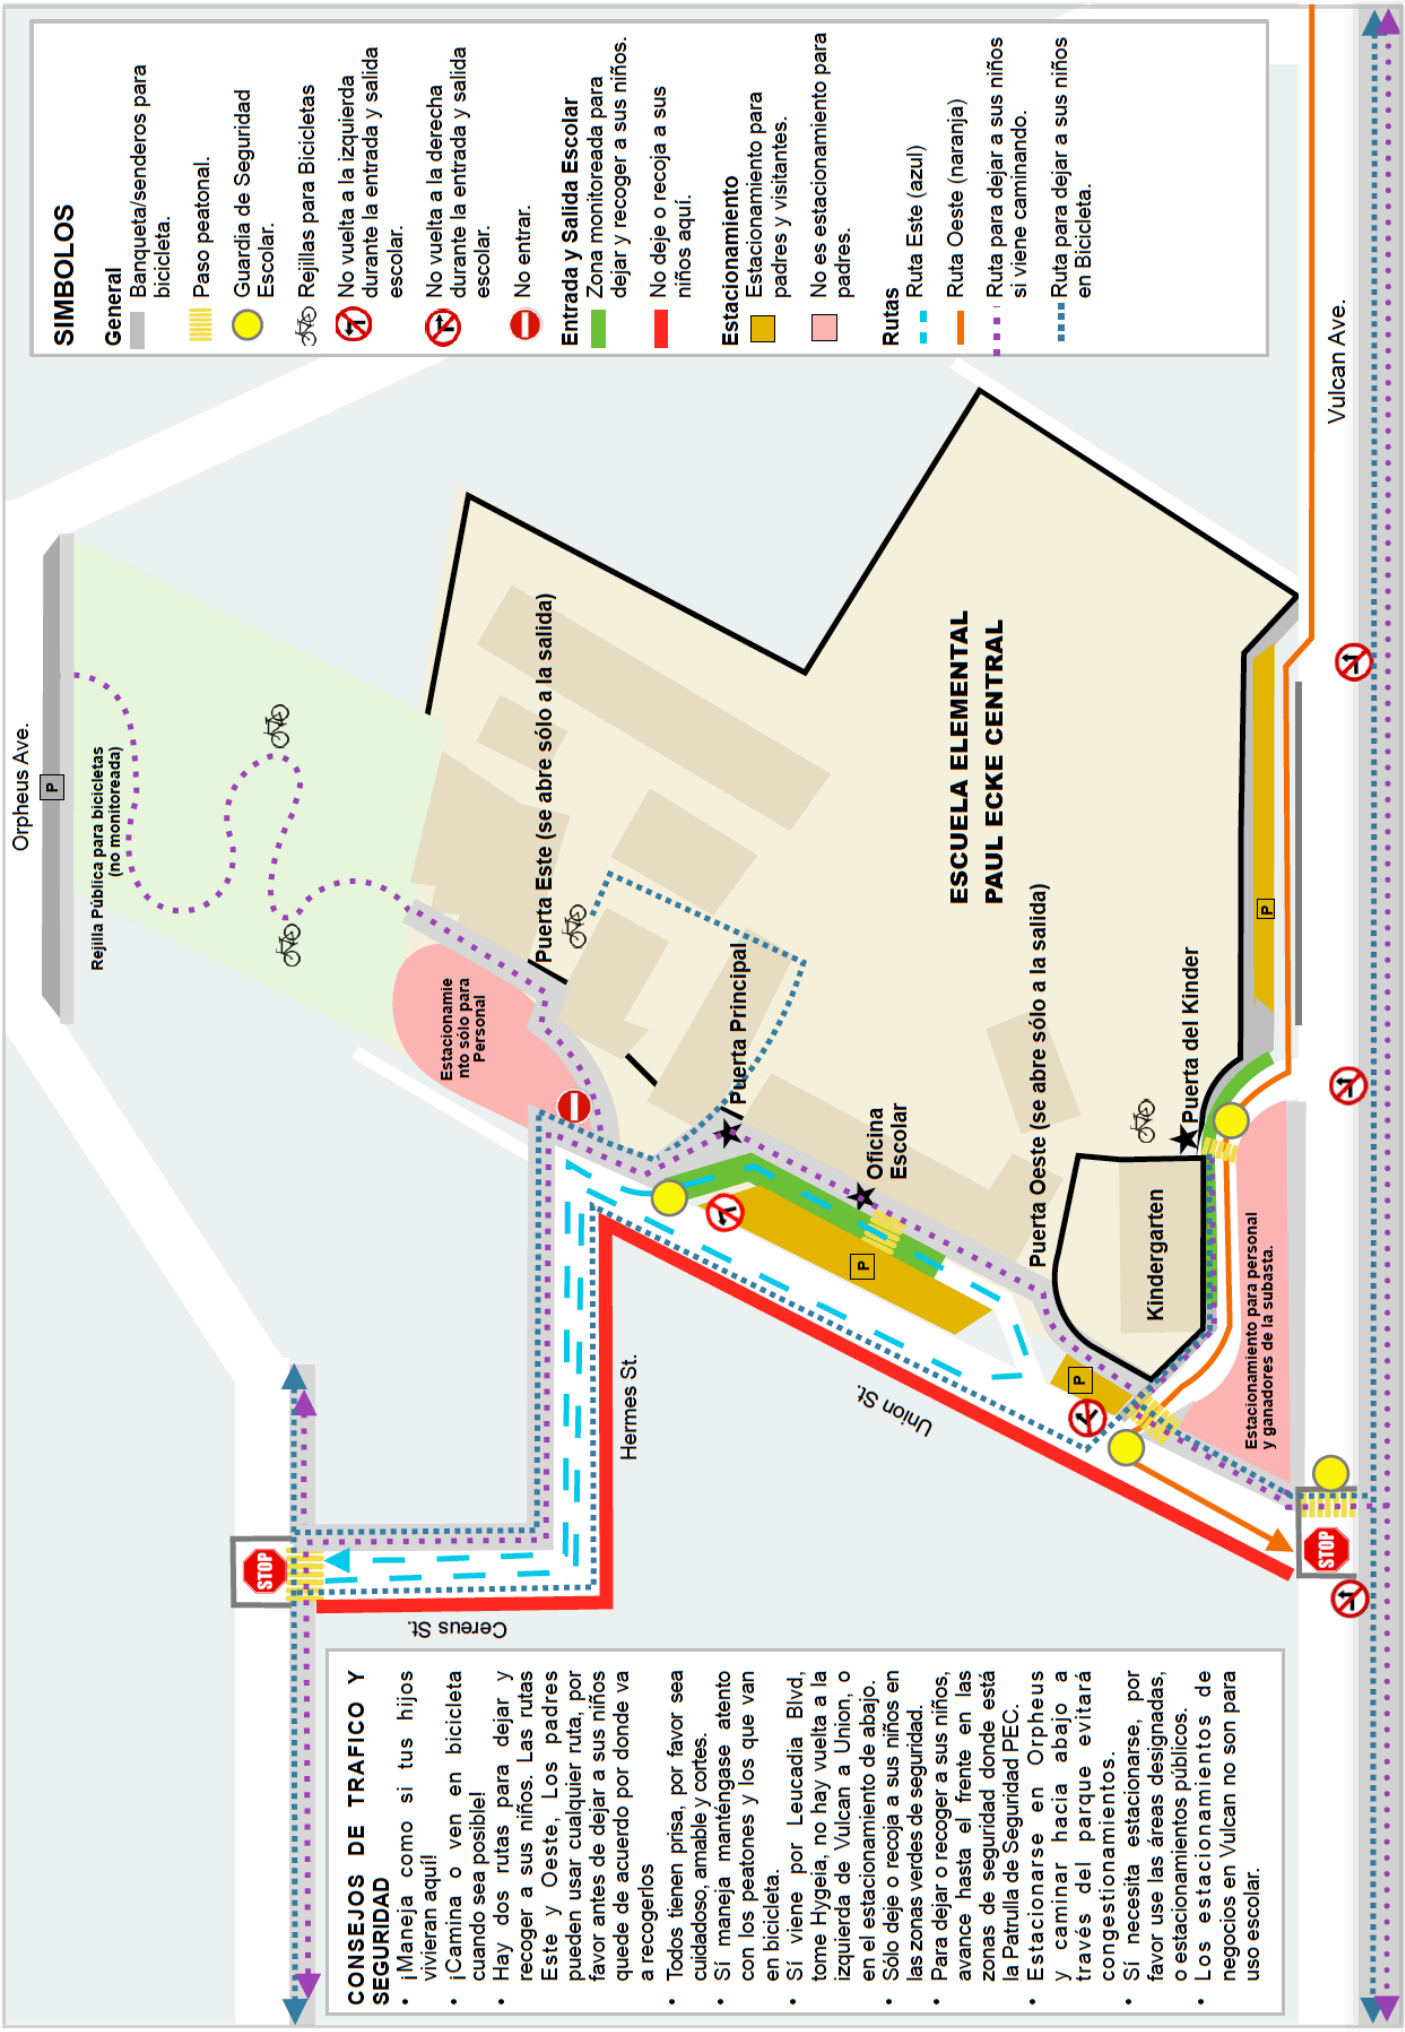

PEC Forma Segura de Dejar y Recoger a sus Niños 2017-2018

SIMBOLOS

1. **General**
2. Banqueta/senderos para bicicleta.
   - Paso peatonal.
   - Guardia de Seguridad Escolar.
   - Rejillas para Bicicletas
   - No vuelta a la izquierda durante la entrada y salida escolar.
   - No vuelta a la derecha durante la entrada y salida escolar.
   - No entrar.
3. **Entrada y Salida Escolar**
4. Zona monitoreada para dejar y recoger a sus niños.
   - No deje o recoja a sus niños aquí.
5. **Estacionamiento**
6. Estacionamiento para padres y visitantes.
   - No es estacionamiento para padres.
7. **Rutas**
8. Ruta Este (azul)
   - Ruta Oeste (naranja)
   - Ruta para dejar a sus niños si viene caminando.
   - Ruta para dejar a sus niños en Bicicleta.

CONSEJOS DE TRAFICO Y SEGURIDAD

- ¡Maneja como si tus hijos vivieran aquí!
- ¡Camina o ven en bicicleta cuando sea posible!
- Hay dos rutas para dejar y recoger a sus niños. Las rutas Este y Oeste. Los padres pueden usar cualquier ruta, por favor antes de dejar a sus niños quede de acuerdo por donde va a recogerlos
- Todos tienen prisa, por favor sea cuidadoso, amable y cortes.
- Si maneja manténgase atento con los peatones y los que van en bicicleta.
- Si viene por Leucadia Blvd, tome Hygeia, no hay vuelta a la izquierda de Vulcan a Union, o en el estacionamiento de abajo.
- Sólo deje o recoja a sus niños en las zonas verdes de seguridad.
- Para dejar o recoger a sus niños, avance hasta el frente en las zonas de seguridad donde está la Patrulla de Seguridad PEC.
- Estacionarse en Orpheus y caminar hacia abajo a través del parque evitará congestiones.
- Si necesita estacionarse, por favor use las áreas designadas, o estacionamientos públicos.
- Los estacionamientos de negocios en Vulcan no son para uso escolar.

Vulcan Ave.