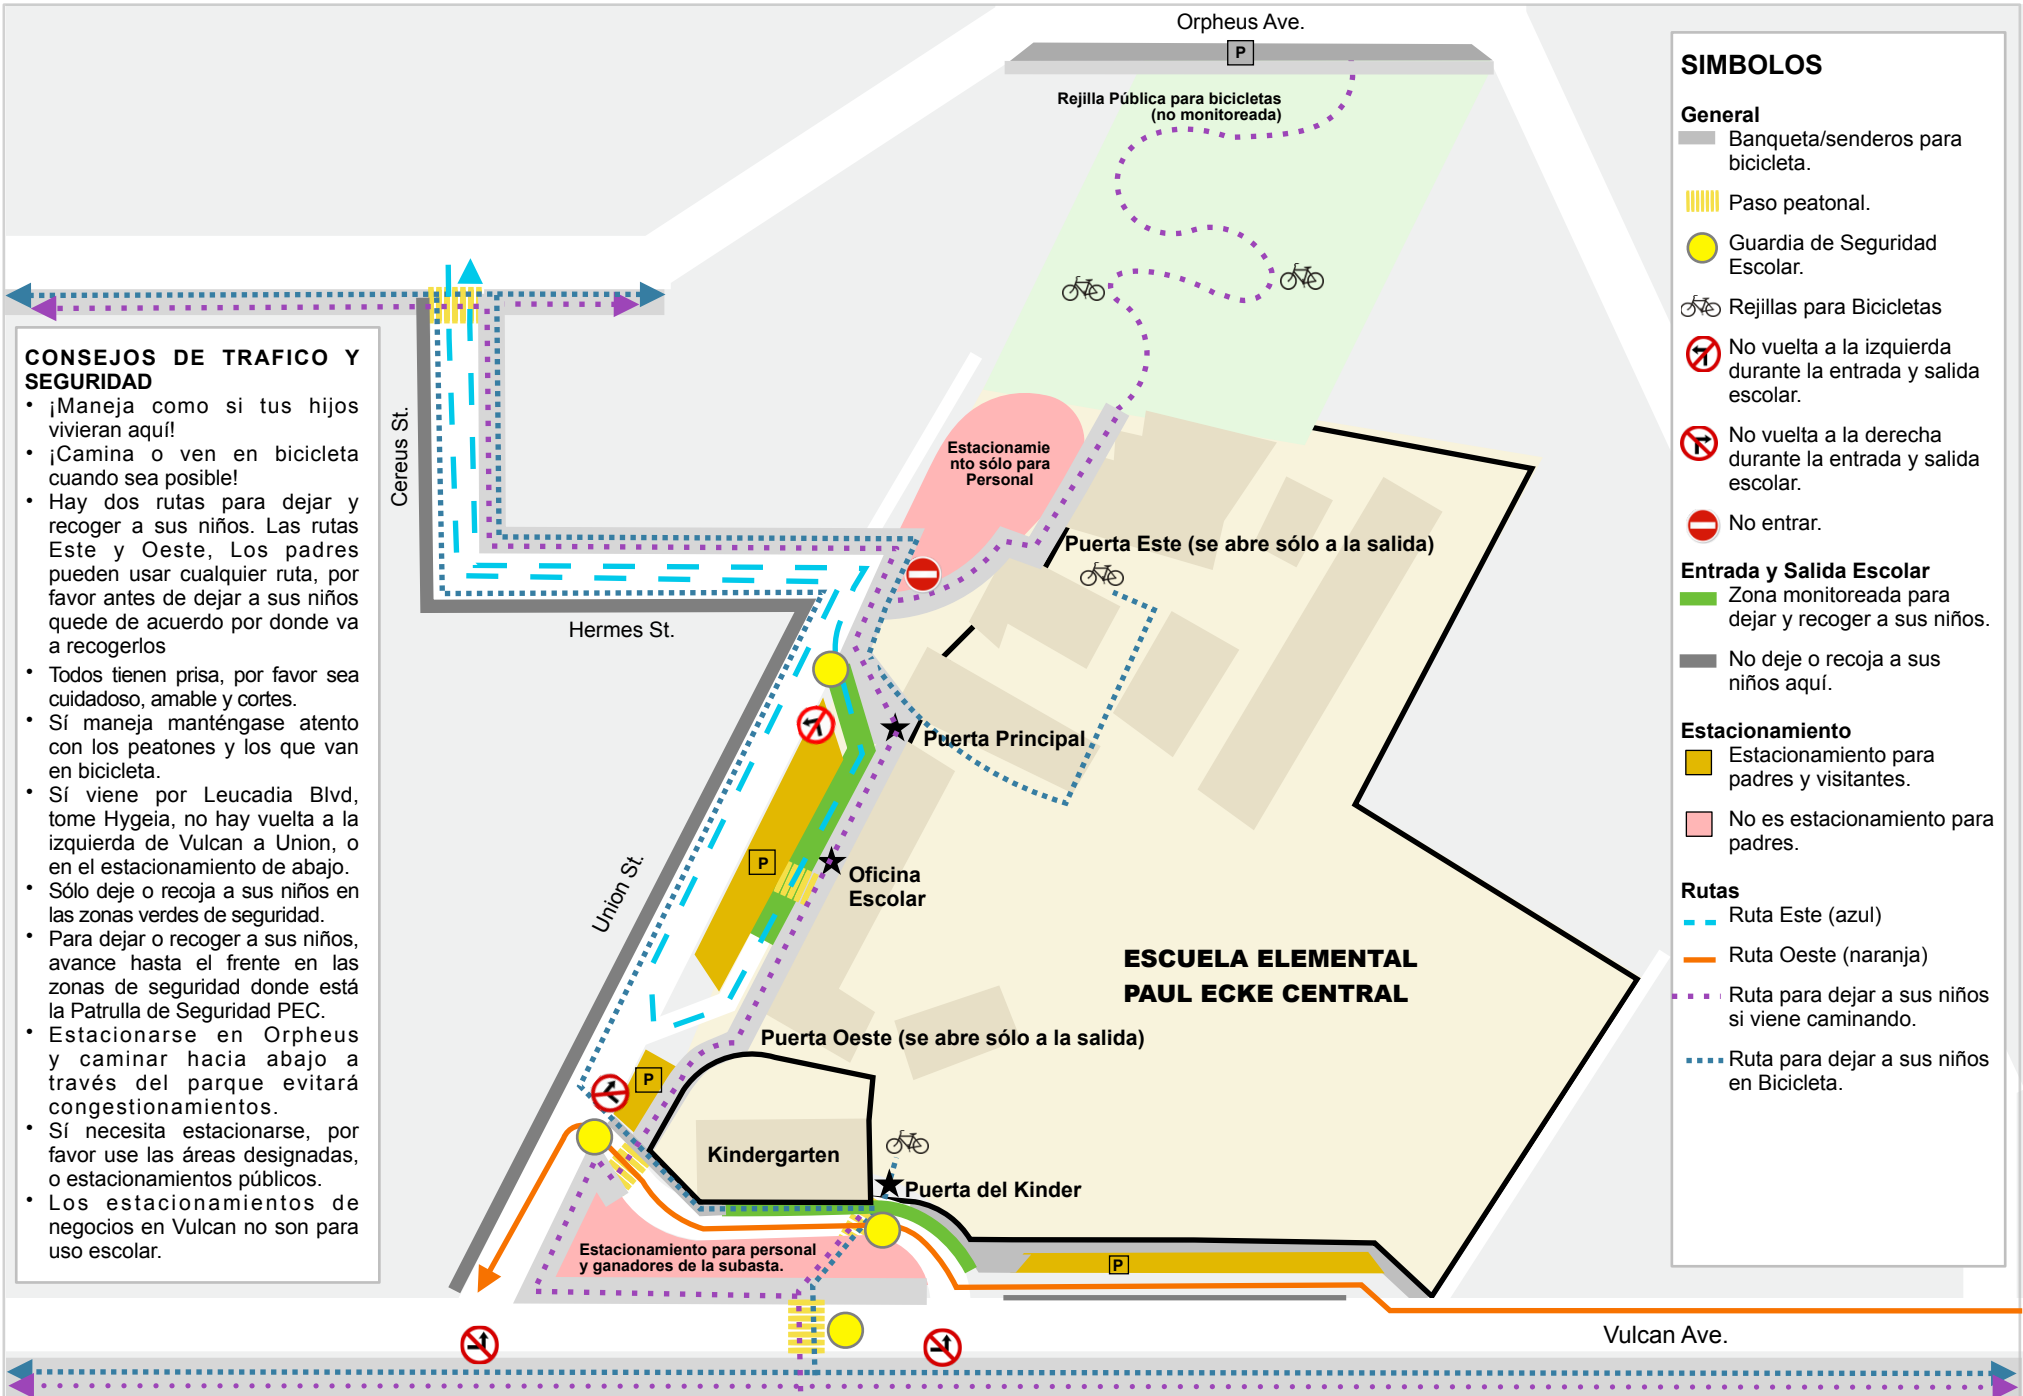

# PEC Forma Segura de Dejar y Recoger a sus Niños 2016-2017

## CONSEJOS DE TRAFICO Y SEGURIDAD

- ¡Maneja como si tus hijos vivieran aquí!
- ¡Camina o ven en bicicleta cuando sea posible!
- Hay dos rutas para dejar y recoger a sus niños. Las rutas Este y Oeste. Los padres pueden usar cualquier ruta, por favor antes de dejar a sus niños quede de acuerdo por donde va a recogerlos
- Todos tienen prisa, por favor sea cuidadoso, amable y cortés.
- Si maneja manténgase atento con los peatones y los que van en bicicleta.
- Si viene por Leucadia Blvd, tome Hygeia, no hay vuelta a la izquierda de Vulcan a Union, o en el estacionamiento de abajo.
- Sólo deje o recoja a sus niños en las zonas verdes de seguridad.
- Para dejar o recoger a sus niños, avance hasta el frente en las zonas de seguridad donde está la Patrulla de Seguridad PEC.
- Estacionarse en Orpheus y caminar hacia abajo a través del parque evitará congestiones.
- Si necesita estacionarse, por favor use las áreas designadas, o estacionamientos públicos.
- Los estacionamientos de negocios en Vulcan no son para uso escolar.

## SIMBOLOS

- General**
- Banqueta/senderos para bicicleta.
  - ▨ Paso peatonal.
  - Guardia de Seguridad Escolar.
  - 🚲 Rejillas para Bicicletas
  - 🚫 No vuelta a la izquierda durante la entrada y salida escolar.
  - 🚫 No vuelta a la derecha durante la entrada y salida escolar.
  - 🚫 No entrar.
- Entrada y Salida Escolar**
- Zona monitoreada para dejar y recoger a sus niños.
  - No deje o recoja a sus niños aquí.
- Estacionamiento**
- Estacionamiento para padres y visitantes.
  - No es estacionamiento para padres.
- Rutas**
- Ruta Este (azul)
  - Ruta Oeste (naranja)
  - ⋯ Ruta para dejar a sus niños si viene caminando.
  - ⋯ Ruta para dejar a sus niños en Bicicleta.