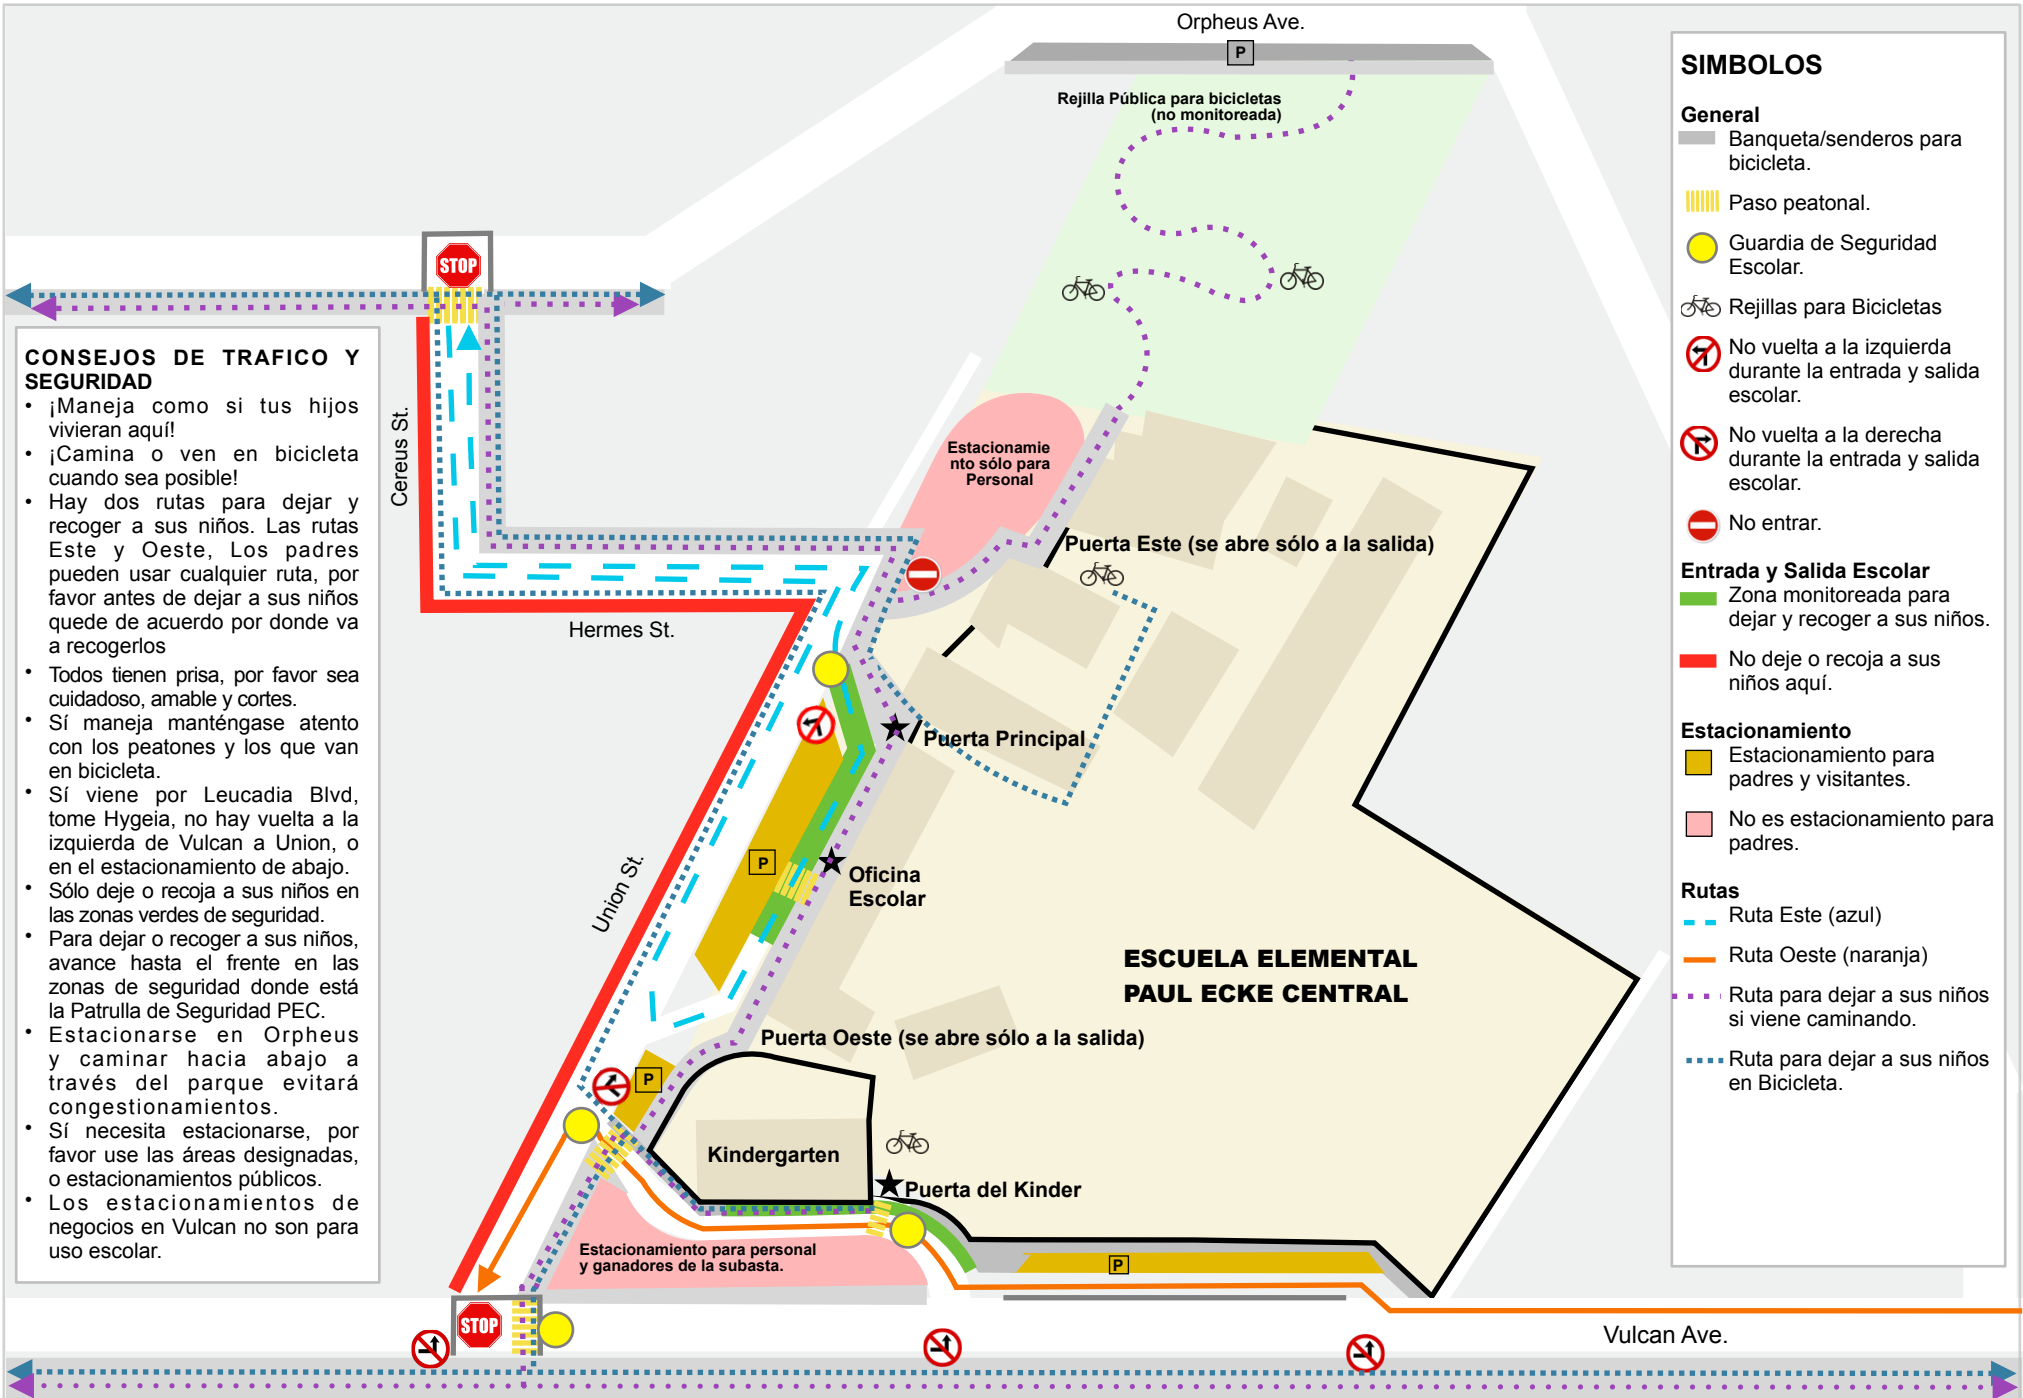

# PEC Forma Segura de Dejar y Recoger a sus Niños 2017-2018

## CONSEJOS DE TRAFICO Y SEGURIDAD

- ¡Maneja como si tus hijos vivieran aquí!
- ¡Camina o ven en bicicleta cuando sea posible!
- Hay dos rutas para dejar y recoger a sus niños. Las rutas Este y Oeste. Los padres pueden usar cualquier ruta, por favor antes de dejar a sus niños quede de acuerdo por donde va a recogerlos
- Todos tienen prisa, por favor sea cuidadoso, amable y cortes.
- Si maneja manténgase atento con los peatones y los que van en bicicleta.
- Si viene por Leucadia Blvd, tome Hygeia, no hay vuelta a la izquierda de Vulcan a Union, o en el estacionamiento de abajo.
- Sólo deje o recoja a sus niños en las zonas verdes de seguridad.
- Para dejar o recoger a sus niños, avance hasta el frente en las zonas de seguridad donde está la Patrulla de Seguridad PEC.
- Estacionarse en Orpheus y caminar hacia abajo a través del parque evitará congestiones.
- Si necesita estacionarse, por favor use las áreas designadas, o estacionamientos públicos.
- Los estacionamientos de negocios en Vulcan no son para uso escolar.

### Entrada y Salida Escolar

■ Zona monitoreada para dejar y recoger a sus niños.

■ No deje o recoja a sus niños aquí.

### Rutas

— Ruta Este (azul)

— Ruta Oeste (naranja)

⋯ Ruta para dejar a sus niños si viene caminando.

⋯ Ruta para dejar a sus niños en Bicicleta.